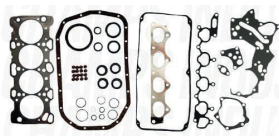

R\$274,00
Chicote do Monotrol
Hyster FT é Yale VX
EMPINOBRE

R\$62,00
Jogo de velas de ignição
Hyster FT é Yale VX
EMPINOBRE

R\$82,00
Mangueira superior do
Radiador Hayste FT é Yale VX
EMPINOBRE

R\$74,00
Mangueira inferior do Radiador
da Hyster FT é Yale VX
EMPINOBRE

R\$42,00
Junta da tampa de válvulas do
moto Mazda Hyster FT é Yale
EMPINOBRE

R\$150,00
Kit de buxa é pino da
Torre Hyster FT é Yale VX
EMPINOBRE

R\$349,00
Cilindro mestre da Hyster
XM Yale GTP 50
EMPINOBRE

R\$410,00
Cremalheira Hyster
FT é Yale
EMPINOBRE

R\$270,00
Kit de Embuxamento
Hyster FT é Yale VX
EMPINOBRE

R\$690,00
Redutor de gás sênior III
Novo a Base de troca
EMPINOBRE

R\$290,00
Jogo de Junta do motor
mazda Hyster FT é Yale
EMPINOBRE