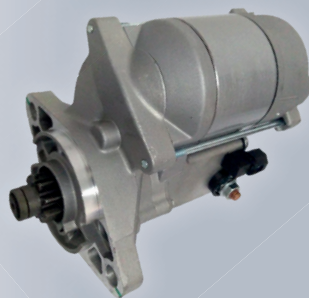

FESTIVAL DE PEÇAS GENUÍNAS TOYOTA

R\$580,00
Redutor de Gás Senior III
A Base de troca
EMPINOBRE

R\$790,00
Motor de partida
Toyota 4Y
EMPINOBRE

R\$65,00
Mangueira Superior do
Radiador Toyota 4Y
EMPINOBRE

R\$230,00
Kit de Ignição
Toyota 4Y R
EMPINOBRE

R\$54,00
Mangueira inferior do
Radiador Toyota 4Y
EMPINOBRE

R\$172,00
Kit de Embuxamento
Toyota FG 25
EMPINOBRE

R\$110,00
Bocal do Gás Toyota
7 e 8 FG
EMPINOBRE

R\$82,00
Cabo de acelerador Toyota
8 FG 25
EMPINOBRE

R\$62,00
Filtro de ar Toyota
Todas 7 e 8 FG
EMPINOBRE

R\$210,00
Kit de Embuxamento
Manga de eixo Toyota
EMPINOBRE

R\$720,00
Redutor de gás Toyota
Aisan a Base de troca
EMPINOBRE

R\$62,40
Retrovisor Toyota
Todas
EMPINOBRE